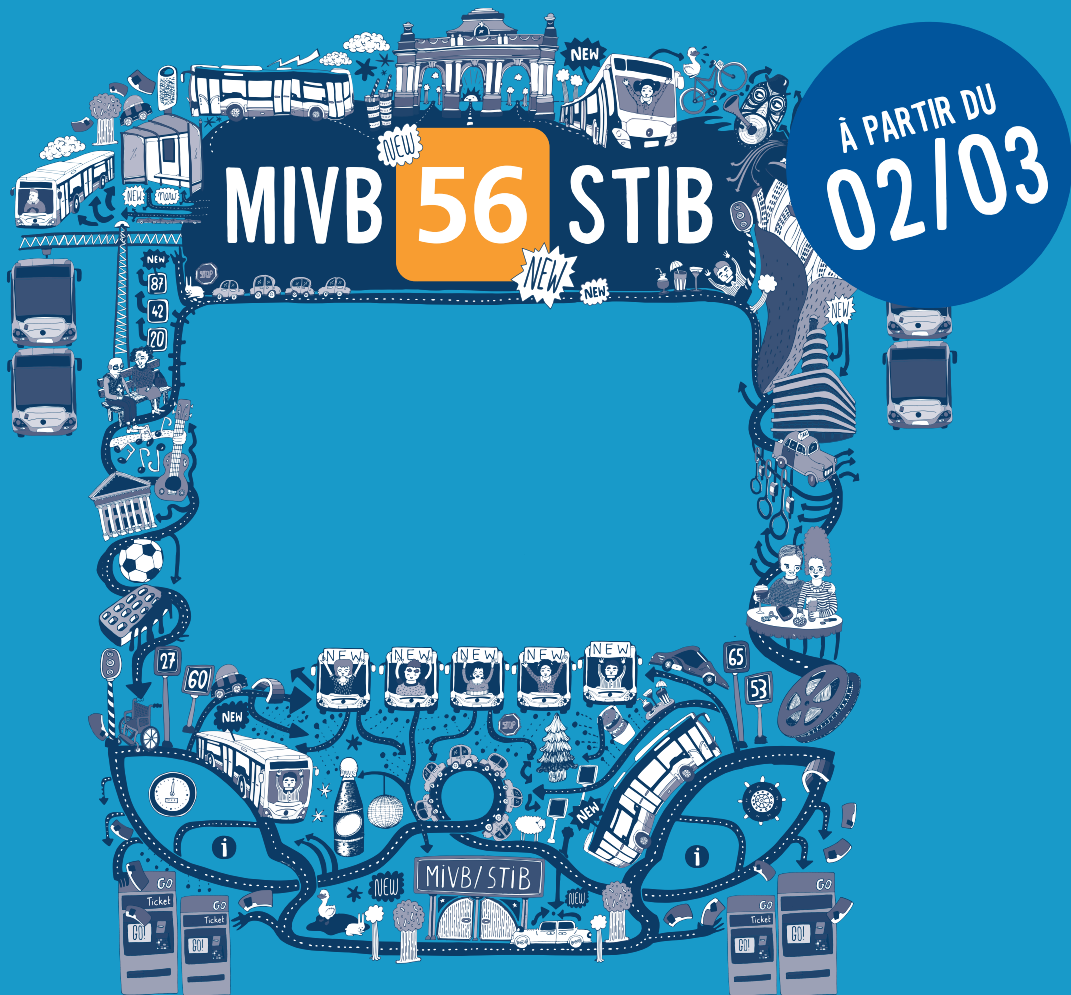

# DÉCOUVREZ LE NOUVEAU BUS 56

LA NOUVELLE CONNEXION ENTRE NEDER-OVER-HEEMBEEK,  
SCHAERBEEK ET LE QUARTIER EUROPÉEN

.brussels   
C'EST NOUS TOUS

[stib.brussels](http://stib.brussels)